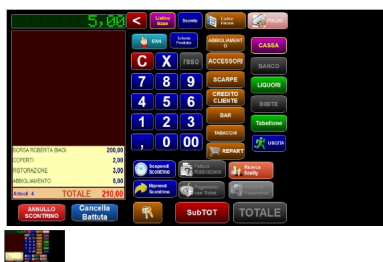

## Sistema Touch POS

Software per automazione negozio

Valutazione: Nessuna valutazione

[Fai una domanda su questo prodotto](#)

Descrizione

### ***SISTEMA TOUCH POS***

Sviluppata in *DELPHI 7* con programmazione ad oggetti per ottenere la migliore risposta a tocco e gesti nell'interazione con l'utente.

Innovazione anche nell'editor: Il configuratore EasyRetail rappresenta un'ulteriore innovazione nei sistemi di cassa: c'è una perfetta corrispondenza grafica e funzionale tra editor e programma touch di cassa POS, poiché sono lo stesso sistema.

L'editor, EasyRetail proprio perché integrato al front end permette:

- di aggiornare la configurazione della cassa;
- di configurare il touch con vari livelli di autorizzazione e diritti, direttamente dal CED, dal puntovendita e dal punto cassa.

I livelli di configurazione del Touch POS

L'interfaccia grafica avanzata e moderna, integrata al frontend, permette la configurabilità di ogni dettaglio e funzionalità;

A livello cassa: configurazione sistema, tastiere di sistema, display: associazione comandi pos, associazione tasti;a livello singoli tasti (dimensioni variabili, caratteristiche del testo, icona associata e funzione pos).