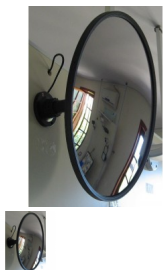

Telecamera Specchio

Telecamera Specchio

Valutazione: Nessuna valutazione

[Fai una domanda su questo prodotto](#)

Descrizione

TELECAMERA SPECCHIO 16" - CCD SONY SUPER HD - 540 TVL - Obiettivo 3,6mm - bassa luminosità. Staffa snodabile con cavo nascosto all'interno.